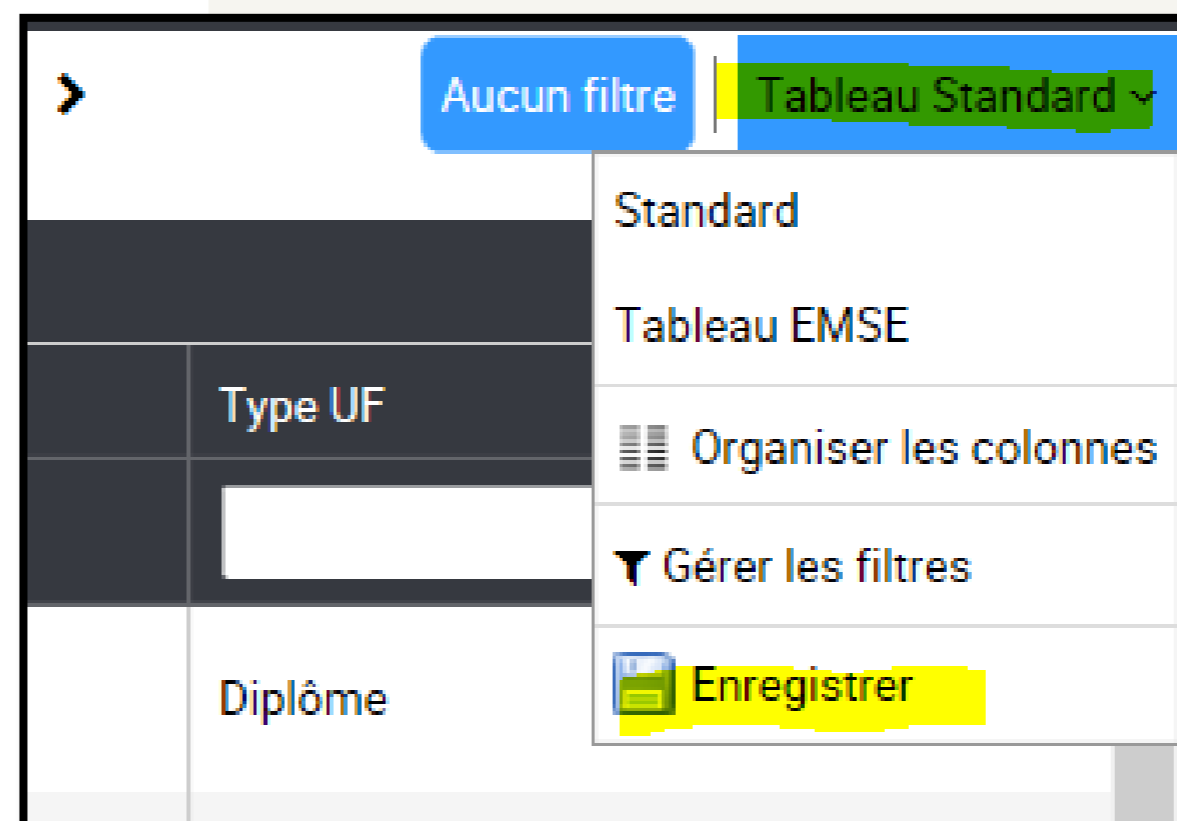

Nouveautés Prométhée: Configurer l'affichage des sessions

- Dans le menu, accéder à « **Sessions et inscriptions** »

- Un tableau comportant 3 colonnes s'affiche alors. Les cours sont en vrac dans la première colonne.

Libellé	Dates	Type UF
Calendrier ICM	Du 29/08/2016 au 30/09/2017	Diplôme
Calendrier de la formation ICM	Du 29/08/2016 au 30/09/2017	

- Cliquer dans la bande blanche en dessous de « **Type UF** »

- Dans la liste déroulante qui s'ouvre, choisir « **Diplome** ».

- Ceci permet de retrouver les sessions par semestre (ISMIN) ou par typologie de cours (ICM)

Libellé	Dates	Inscription(s)	Type UF
Algorithmique	Du 29/08/2016 au 30/09/2017	123/123 (0)	Diplôme
Amélioration des performances environnementales et énergétiques des entreprises	Du 29/08/2016 au 15/03/2017	18/18 (0)	Phase
Analyse fonctionnelle et équations	Du 29/08/2016		Période

- Pour enregistrer cette configuration, passer la souris sur « **Tableau standard** » et cliquez sur « **Enregistrer** »

- Donnez un nom au tableau et validez.

- Votre configuration sera gardée pour le futur.

Libellé	Dates	Type UF
ICM - DEFI SOCIETAL I	Du 01/02/2017 au 31/07/2017	Diplôme
ICM - DEFI SOCIETAL II -2016/2017	Du 29/08/2016 au 19/03/2017	Diplôme
ICM - LV-OUV-PRJ-STG - 2016/2017	Du 29/08/2016 au 30/09/2017	Diplôme
ICM - MAJEURE - 2016/2017	Du 29/08/2016 au 15/03/2017	Diplôme

Libellé	Dates	Type UF
ISMIN EL_16 Semestre 05	Du 29/08/2016 au 14/04/2017	Diplôme
ISMIN EL_16 Semestre 06	Du 06/03/2017 au 29/08/2017	Diplôme
ISMIN P2017 Semestre 09	Du 29/08/2016 au 31/03/2017	Diplôme
ISMIN P2018 Semestre 07	Du 29/08/2016	Diplôme